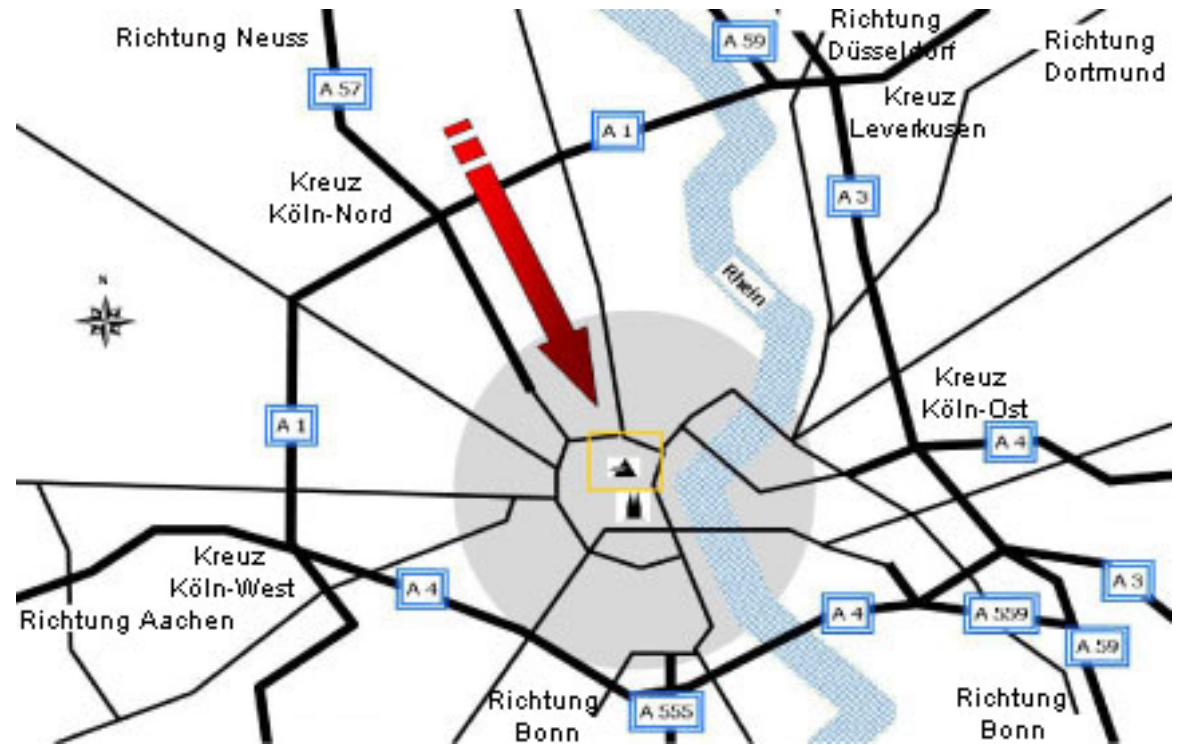

Eingang Büro für Berufsstrategie
Theodor-Heuss-Ring 23

Mit dem öffentlichen Nahverkehr
Der U-Bahn-Knotenpunkt Ebertplatz ist 300 m entfernt; die Innenstadt mit Dom und Hauptbahnhof erreichen Sie in 5 Minuten; den Autobahnring – und den Flughafen in 20 Minuten

Anfahrt mit PKW

Aus Norden kommend:

- AB-Kreuz Köln-Nord von A 1 auf A 57 bis zum Ende.
- Einordnen Richtung Zoobrücke; immer geradeaus.
- Rechts einordnen Richtung Zoo.
- Geradeaus bis Rheinuferstraße rechts.
- Rechts in den Theodor-Heuss-Ring.

Aus Osten kommend:

- AB-Kreuz Köln-Ost von A 3 auf A 4 Richtung Zentrum.
- Hinter der Zoobrücke Abfahrt Zentrum/Rheinufer.
- Mittlere Spur einordnen auf die Rheinuferstraße.
- Rechts in den Theodor-Heuss-Ring.

Aus Süden kommend:

- AB-Kreuz Köln-Süd A 555 Richtung Zentrum/Rheinuferstraße.
- Geradeaus; Rheinufertunnel passieren.
- Konrad-Adenauer-Ring immer geradeaus.
- Links in den Theodor-Heuss-Ring.

Aus Westen kommend: