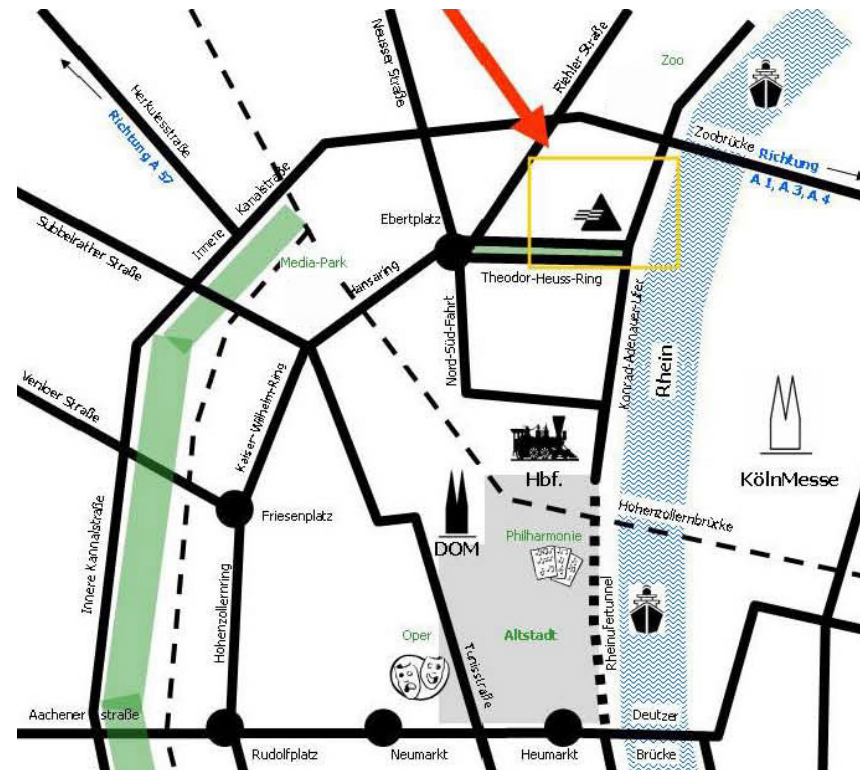

Mit dem öffentlichen Nahverkehr

Der U-Bahn-Knotenpunkt Ebertplatz ist 300 m entfernt; die Innenstadt mit Dom und Hauptbahnhof erreichen Sie in 5 Minuten; den Autobahnring – und den Flughafen in 20 Minuten

Anfahrt mit PKW

Aus Norden kommend:

- AB-Kreuz Köln-Nord von A 1 auf A 57 bis zum Ende.
- Einordnen Richtung Zoobrücke; immer gradeaus.
- Rechts einordnen Richtung Zoo.
- Geradeaus bis Rheinuferstraße rechts.
- Rechts in den Theodor-Heuss-Ring.

Aus Osten kommend:

- AB-Kreuz Köln-Ost von A 3 auf A 4 Richtung Zentrum.
- Hinter der Zoobrücke Abfahrt Zentrum/Rheinufer.
- Mittlere Spur einordnen auf die Rheinuferstraße.
- Rechts in den Theodor-Heuss-Ring.

- AB-Kreuz Köln-West von A 4 auf A 1
- Abfahrt Weiden/Lövenich Richtung Zentrum.
- Einordnen Richtung Zoo, Flora, Zoobrücke – immer gradeaus
- Rechts einordnen Richtung Zoo.
- Geradeaus bis Rheinuferstraße rechts.
- Rechts in den Theodor-Heuss-Ring.