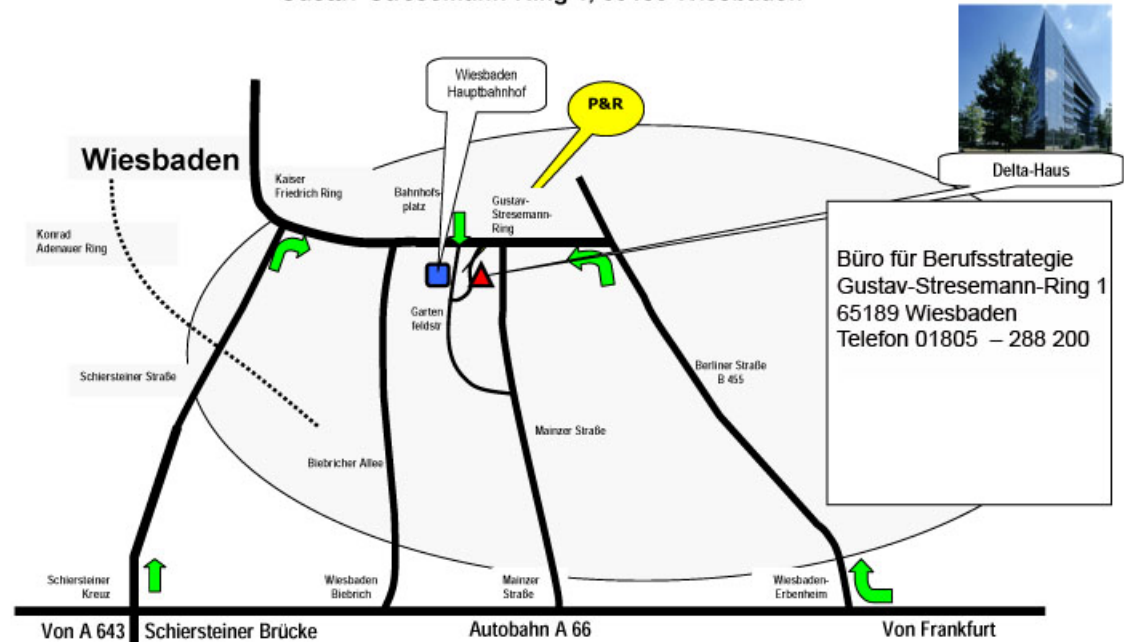

So finden Sie zu uns !

Büro für Berufsstrategie

■■■■■■■■■■ Hesse/Schrader
Die Karrieremacher.

Büro für Berufsstrategie
BBS Büro- und Business Service GmbH
Gustav-Stresemann-Ring 1
65189 Wiesbaden
Telefon 01805 – 288 200

Eingang Büro für Berufsstrategie
Gustav-Stresemann-Ring 1

Anfahrt zum Delta-Haus, Gustav-Stresemann-Ring 1, 65189 Wiesbaden

Anfahrt mit PKW

Anfahrt aus Richtung Ingelheim/Mainz über Schiersteiner Brücke:
Über Schiersteiner Brücke immer geradeaus Richtung Stadtmitte Am Konrad Adenauer Ring vorbei weiter geradeaus Am Kaiser Friedrich Ring nach rechts abbiegen Richtung Hauptbahnhof Hinter Hauptbahnhof direkt rechts abbiegen in die Gartenfeldstr. Das Delta-Haus ist das dreieckige, vollverglaste Gebäude

Anfahrt aus Richtung Frankfurt A 66:
Abfahrt Wiesbaden-Erbenheim Richtung Wiesbaden Stadtmitte Der Beschilderung Richtung Hauptbahnhof folgen Vor dem Hauptbahnhof links abbiegen (P&R) in die Gartenfeldstr. Das Delta-Haus ist das dreieckige, vollverglaste Gebäude

Parkplätze

In der Gartenfeldstraße geht es direkt vor dem Delta-Haus rechts ab zu den Parkplätzen: Linker Hand befinden sich die Parkplätze. Sie gehen die Einfahrt ein Stück zurück Richtung Straße und biegen dann rechts ein zum Haupteingang Delta-Haus.