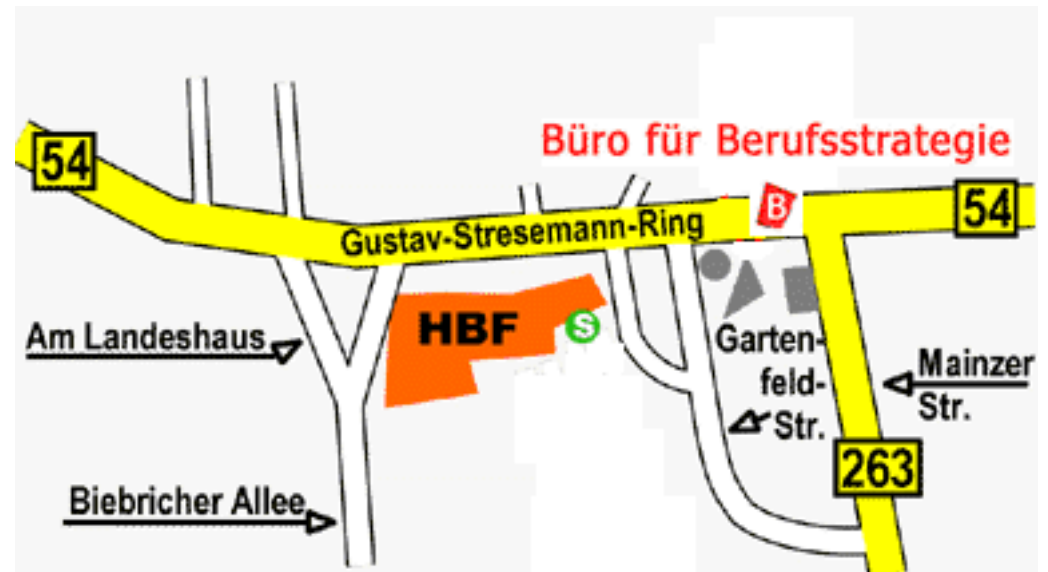

Der Eingang zum Büro für Berufsstrategie befindet sich am Gustav-Stresemann-Ring 1. Klingeln Sie beim BBS Büro- und Business Service und fahren mit dem Fahrstuhl in die 1. Etage – melden Sie sich bitte beim Empfang.

Anfahrt mit PKW

Anfahrt aus Richtung Ingelheim/Mainz über Schiersteiner Brücke:
Über Schiersteiner Brücke immer geradeaus Richtung Stadtmitte Am Konrad Adenauer Ring vorbei weiter geradeaus Am Kaiser Friedrich Ring nach rechts abbiegen Richtung Hauptbahnhof Hinter Hauptbahnhof direkt rechts abbiegen in die Gartenfeldstr. Das Delta-Haus ist das dreieckige, vollverglaste Gebäude

Anfahrt aus Richtung Frankfurt A 66:

Abfahrt Wiesbaden-Erbenheim Richtung Wiesbaden Stadtmitte Der Beschilderung Richtung Hauptbahnhof folgen Vor dem Hauptbahnhof links abbiegen (P&R) in die Gartenfeldstr. Das Delta-Haus ist das dreieckige, vollverglaste Gebäude

Parkplätze

In der Gartenfeldstraße geht es direkt vor dem Delta-Haus rechts ab zu den Parkplätzen: Linker Hand befinden sich die Parkplätze. Sie gehen die Einfahrt ein Stück zurück Richtung Straße und biegen dann rechts ein zum Haupteingang Delta-Haus.