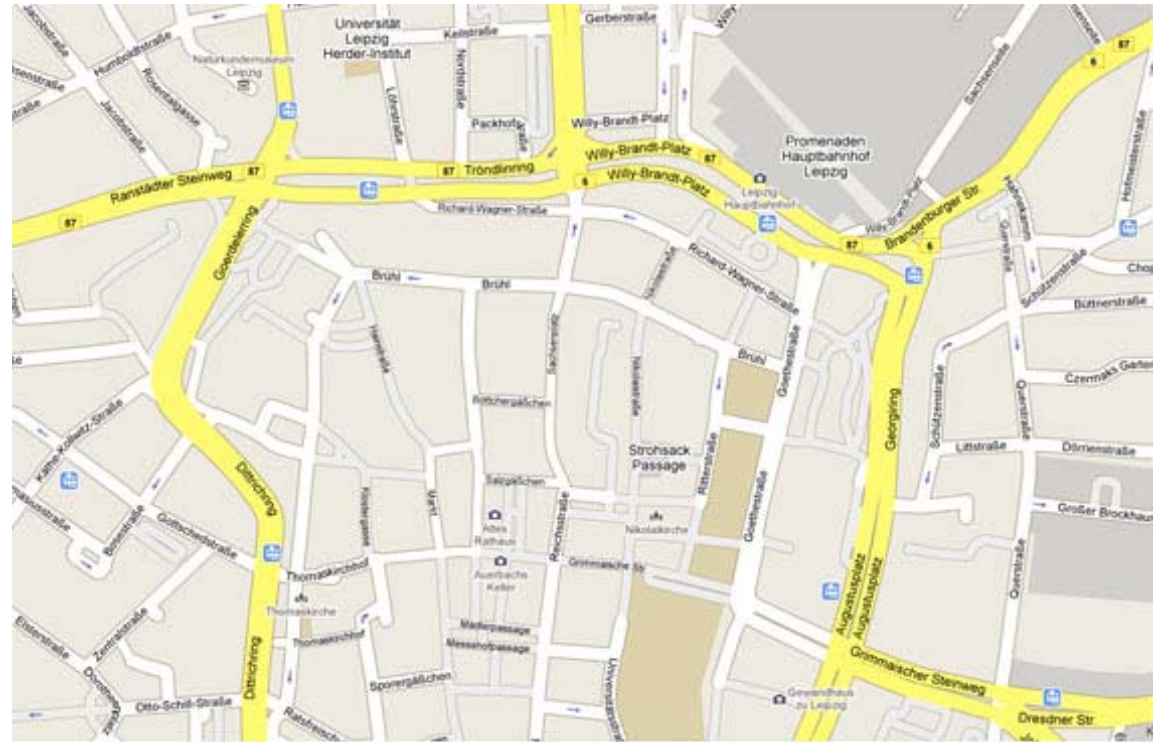

So finden Sie zu uns !

Büro für Berufsstrategie

Hesse/Schrader
Die Karrieremacher.

Büro für Berufsstrategie
ecos Office center
6. Etage
(Zugang von der Nikolaistraße oder beim Eingang von der Ritterstraße aus bis zur Nikolaistraße durchgehen)
Nikolaistraße 6-10
04109 Leipzig
Telefon 01805 – 288 200

Mit dem öffentlichen Nahverkehr

Deutsche Bahn bis Leipziger Hauptbahnhof.
Zentrale Straßenbahnhaltestelle in alle Richtungen gegenüber dem Hauptbahnhof am Willy-Brandt-Platz, 3 Min. Fußweg

Anfahrt mit PKW

Aus Richtung Norden über A14 kommend
Abfahrt 23 Leipzig Mitte - B2 Richtung Zentrum folgen – an der zweiten Ampel nach Ortseingangsschild rechts halten Richtung Berliner Straße - bei B6/Gerberstraße links abbiegen - an der Kreuzung B6/B87 Tröndlingring links abbiegen auf Willy-Brandt-Platz - rechts abbiegen in Goethestraße - zweite Kreuzung nach rechts abbiegen in Brühl - zweite Kreuzung links abbiegen in die Nikolaistraße

Aus Richtung Süden über B2 kommend
weiterfahren auf Wundtstraße - dem Straßenverlauf folgen bis Martin-Luther-Ring - nach rechts abbiegen in Martin-Luther-Ring - Straßenverlauf folgen bis Augustusplatz/Grimmaischer Steinweg - nach links abbiegen - weiter auf Goethestraße - nach links abbiegen in Brühl – an der zweiten Kreuzung links abbiegen in die Nikolaistraße