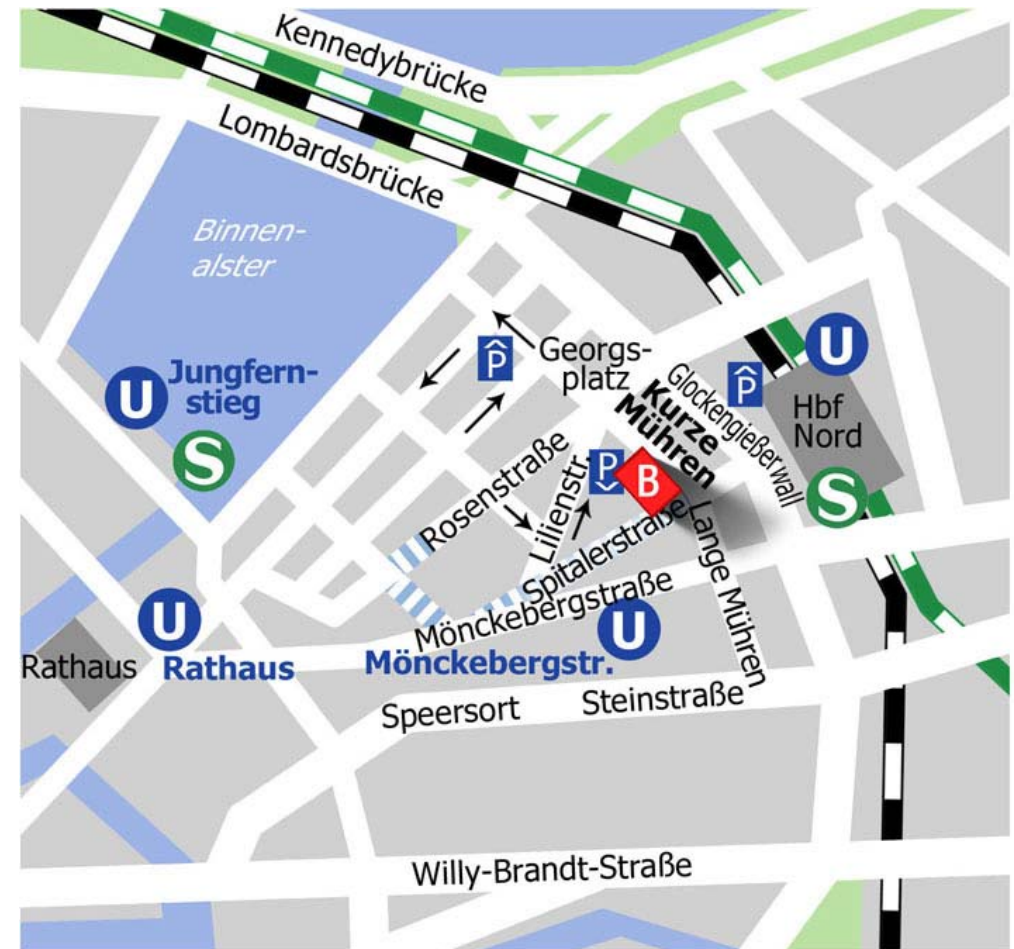

Anfahrt mit Deutsche Bahn, S- und U-Bahn

Fahren Sie bis zum Hauptbahnhof, nehmen dort den Ausgang Spitalerstrasse, überqueren den Glockengießerwall und gehen in die Spitalerstrasse. An der Straßenecke Spitalerstrasse biegen Sie rechts in die Kurze Mühren ein.

Vom Flughafen

Bitte nehmen Sie den Flughafenbus zum Hauptbahnhof (Fahrzeit etwa 30 Minuten). Von dort sind es nur wenige Minuten zu Fuß zu unserem Büro.

Parkplätze

Vom Glockengießerwall biegen Sie auf den Georgsplatz - fahren über die Rosenstraße - biegen links in die Einbahnstraße Gertrudenkirchhof - gleich wieder links in die Lilienstraße; dort finden Sie die Einfahrt zur Tiefgarage (kostenpflichtig)

Anfahrt mit PKW

aus Richtung Bremen/Hannover kommend:

Bis Dreieck Hamburg Südwest - über die A 255 bis Hamburg Zentrum - Richtung Hauptbahnhof - rechts auf Steintordamm - rechts halten zum Glockengießerwall

Grafik: Gio Löwe

B Büro für Berufsstrategie

aus Richtung Kiel kommend:

Hamburg-Stellingen auf B4 Richtung Kieler Straße - links Richtung Pferdemarkt - Ring 1 Richtung Lombardsbrücke - rechts halten zum Glockengießerwall